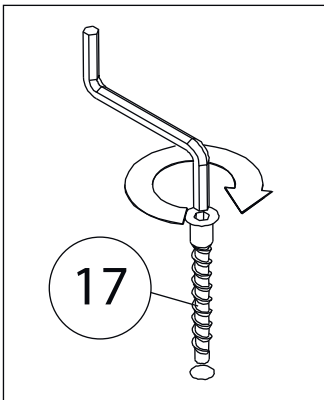

Фурнитура

 14	 15	 16	 17	 18
<u>Полкодержатель</u>	<u>Заглушка Ø13-20</u>	<u>Петля накладная</u>	<u>Евровинт 7x50</u>	<u>Саморез 3,5x30</u>
 19	 20	 21	 22	
<u>Ручка</u>	<u>Евровинт 6,3x13</u>	<u>Стяжка VB35</u>	<u>Винт для стяжки VB35</u>	
 23	 24	 25	 26	 27
<u>Гвоздь 1,6x25</u>	<u>Саморез 3,5x16</u>	<u>Штанга</u>	<u>Штангодержатель</u>	<u>Профиль для ДВП</u>
 28	 29	 30		
<u>Шкант бук</u>	<u>Шток эксцентрика</u>	<u>Эксцентрик</u>		

9

10

11

12

13

14

15

16

17

18

19

20

21

22

23

24

25

26

27

28

Заклеить технические отверстия заглушками.

Регулировка петель

а - регулировка расстояния между дверью и корпусом
 б - регулировка положения двери по-вертикали
 в - регулировка положения Тдвери по-горизонтالي