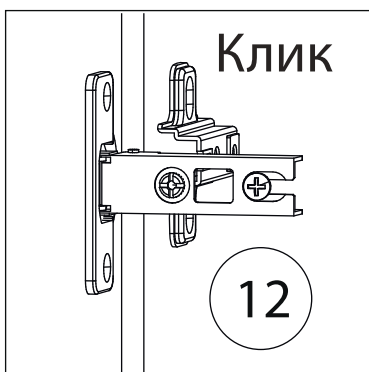

17

18

19

20

21

22

23

24

25

26

27

28

Заклеить технические отверстия заглушками.

Регулировка петель

а - регулировка расстояния между дверью и корпусом
 б - регулировка положения двери по-вертикали
 в - регулировка положения Тдвери по-горизонтالي