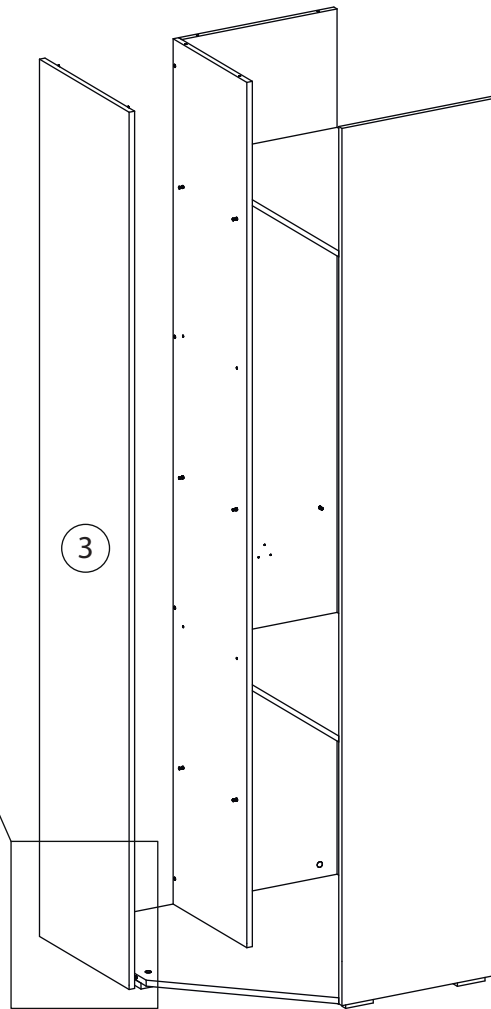

Инструкция по сборке

Мори

Шкаф угловой - 2

Детали

Поз.	Наименование	Кол-во	Длина	Ширина
1	Фасад	1	2342	499,2
2	Бок	1	2344	450
3	Бок	1	2344	450
4	Задняя стенка	1	2312	450
5	Перегородка	1	2312	370
6	Дно	1	804	804
7	Крышка	1	804	804
8	Полка	2	788	450
9	Полка	3	338	370
10	Полка	2	336	370
11	Горизонтальная	5	230	80
12	Задняя стенка	2	2342	408
13	Задняя стенка	1	2342	368

Фурнитура

 14	 15	 16	 17	 18
<u>Полкодержатель</u>	<u>Заглушка Ø13-20</u>	<u>Петля накладная</u>	<u>Евровинт 7x50</u>	<u>Саморез 3,5x30</u>
 19	 20	 21	 22	
<u>Ручка</u>	<u>Евровинт 6,3x13</u>	<u>Стяжка VB35</u>	<u>Винт для стяжки VB35</u>	
 23	 24	 25	 26	 27
<u>Гвоздь 1,6x25</u>	<u>Саморез 3,5x16</u>	<u>Штанга</u>	<u>Штангодержатель</u>	<u>Профиль для ДВП</u>
 28	 29	 30		
<u>Шкант бук</u>	<u>Шток эксцентрика</u>	<u>Эксцентрик</u>		

9

10

11

12

13

14

15

16

17

18

19

20

21

22

23

24