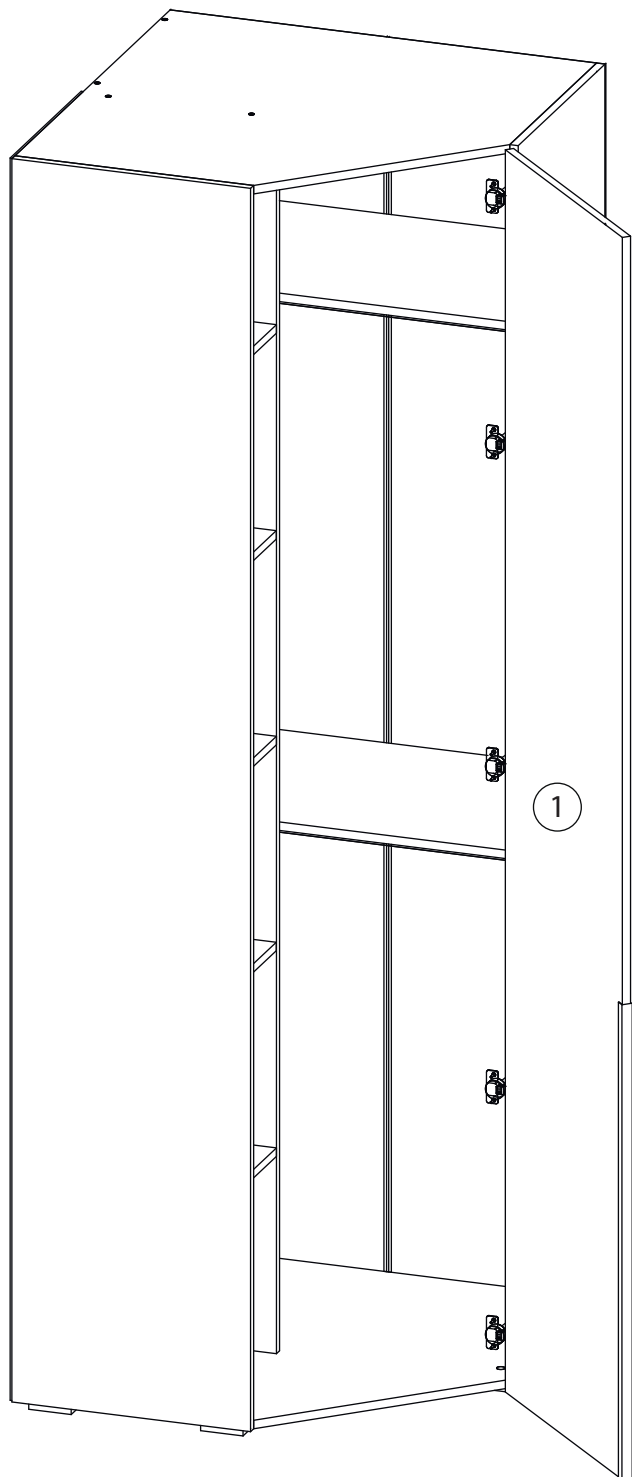

Заклеить технические отверстия заглушками.

Регулировка петель

а - регулировка расстояния между дверью и корпусом
б - регулировка положения двери по-вертикали
в - регулировка положения Тдвери по-горизонтالي