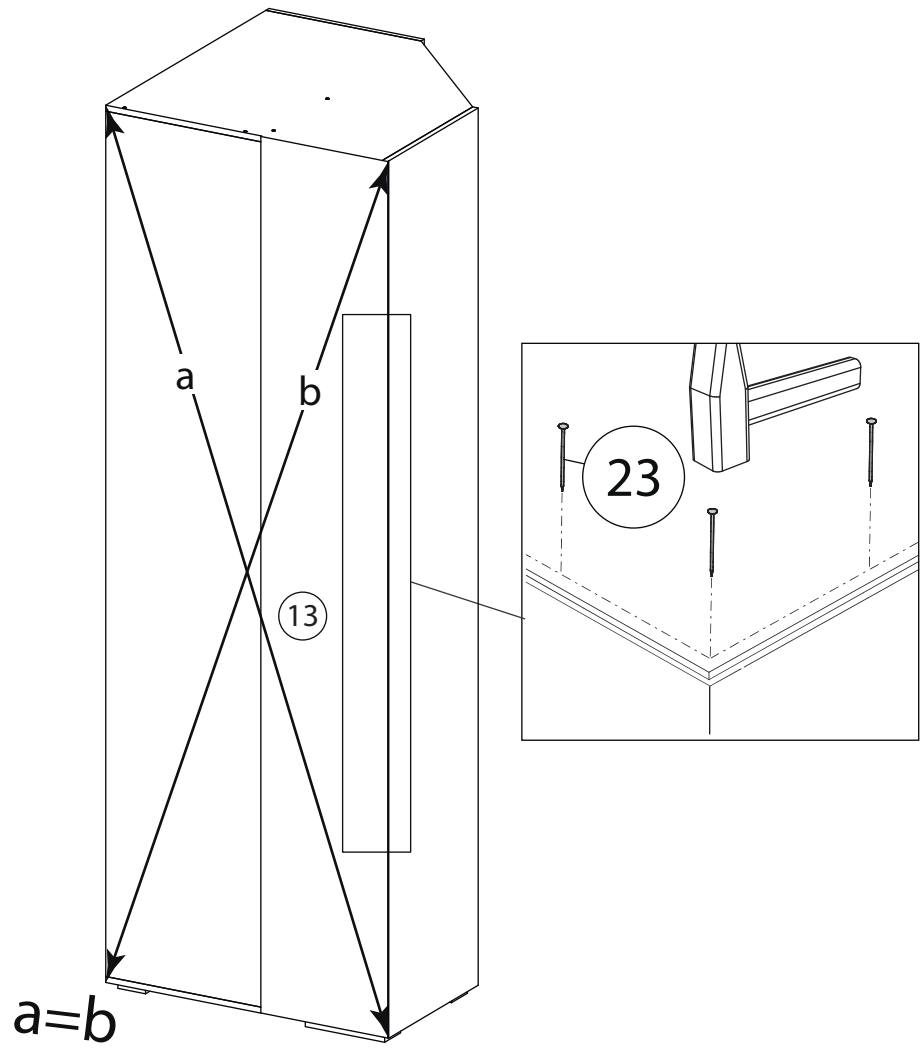

Инструкция по сборке

Мори

Шкаф угловой - 2

Детали

Поз.	Наименование	Кол-во	Длина	Ширина
1	Фасад	1	2342	499,2
2	Бок	1	2344	450
3	Бок	1	2344	450
4	Задняя стенка	1	2312	450
5	Перегородка	1	2312	370
6	Дно	1	804	804
7	Крышка	1	804	804
8	Полка	2	788	450
9	Полка	3	338	370
10	Полка	2	336	370
11	Горизонтальная	5	230	80
12	Задняя стенка	2	2342	408
13	Задняя стенка	1	2342	368

17

18

19

20

21

22

23

24