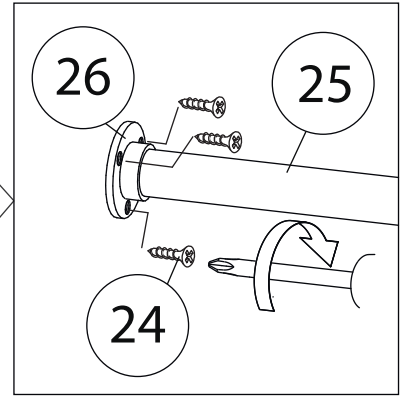

Фурнитура

 14	 15	 16	 17	 18
<u>Полкодержатель</u>	<u>Заглушка Ø13-20</u>	<u>Петля накладная</u>	<u>Евровинт 7x50</u>	<u>Саморез 3,5x30</u>
 19	 20	 21	 22	
<u>Ручка</u>	<u>Евровинт 6,3x13</u>	<u>Стяжка VB35</u>	<u>Винт для стяжки VB35</u>	
 23	 24	 25	 26	 27
<u>Гвоздь 1,6x25</u>	<u>Саморез 3,5x16</u>	<u>Штанга</u>	<u>Штангодержатель</u>	<u>Профиль для ДВП</u>
 28	 29	 30		
<u>Шкант бук</u>	<u>Шток эксцентрика</u>	<u>Эксцентрик</u>		

17

18

19

20

21

22

23

24

25

26

27

28

Заклеить технические отверстия заглушками.

Регулировка петель

а - регулировка расстояния между дверью и корпусом
 б - регулировка положения двери по-вертикали
 в - регулировка положения Тдвери по-горизонтالي