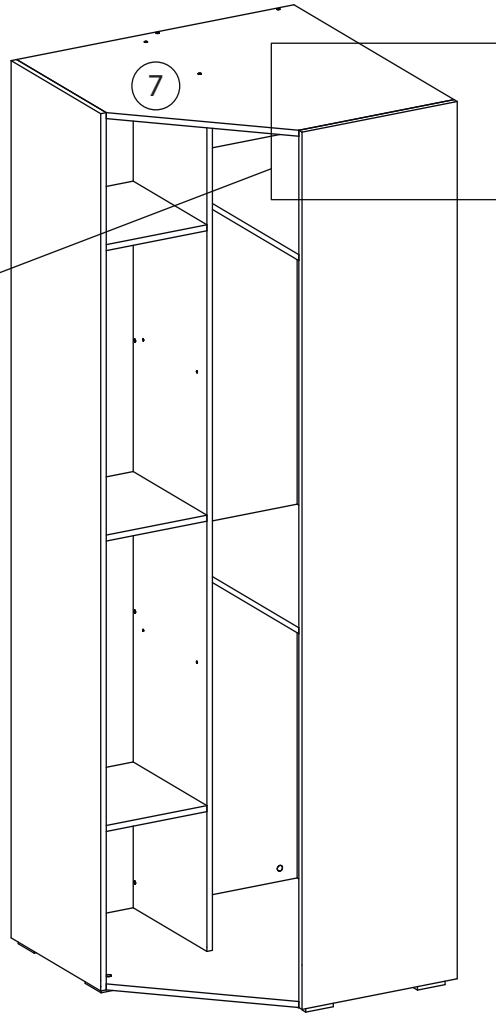

Инструкция по сборке

Мори

Шкаф угловой - 2

Детали

Поз.	Наименование	Кол-во	Длина	Ширина
1	Фасад	1	2342	499,2
2	Бок	1	2344	450
3	Бок	1	2344	450
4	Задняя стенка	1	2312	450
5	Перегородка	1	2312	370
6	Дно	1	804	804
7	Крышка	1	804	804
8	Полка	2	788	450
9	Полка	3	338	370
10	Полка	2	336	370
11	Горизонтальная	5	230	80
12	Задняя стенка	2	2342	408
13	Задняя стенка	1	2342	368

9

10

11

12

13

14

15

16

17

18

19

20

21

22

23

24