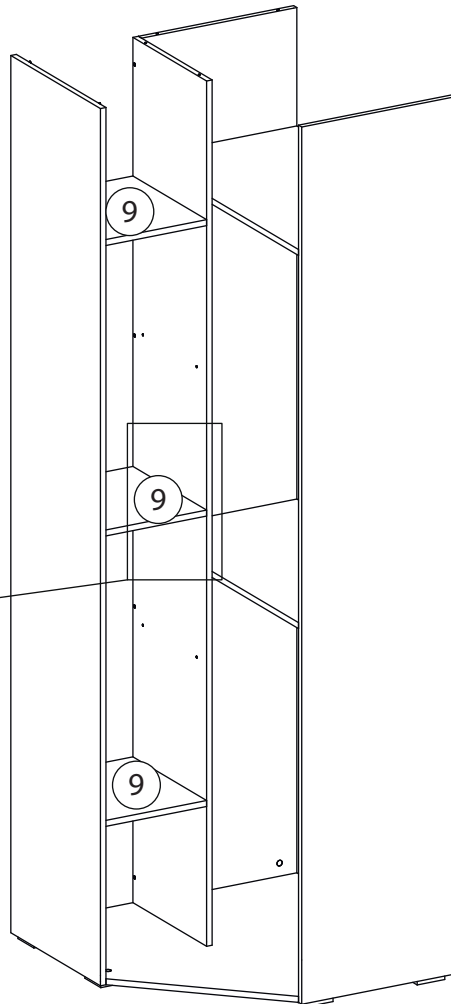

Инструкция по сборке

Мори

Шкаф угловой - 2

Детали

Поз.	Наименование	Кол-во	Длина	Ширина
1	Фасад	1	2342	499,2
2	Бок	1	2344	450
3	Бок	1	2344	450
4	Задняя стенка	1	2312	450
5	Перегородка	1	2312	370
6	Дно	1	804	804
7	Крышка	1	804	804
8	Полка	2	788	450
9	Полка	3	338	370
10	Полка	2	336	370
11	Горизонтальная	5	230	80
12	Задняя стенка	2	2342	408
13	Задняя стенка	1	2342	368

9

10

11

12

13

14

15

16

17

18

19

20

21

22

23

24