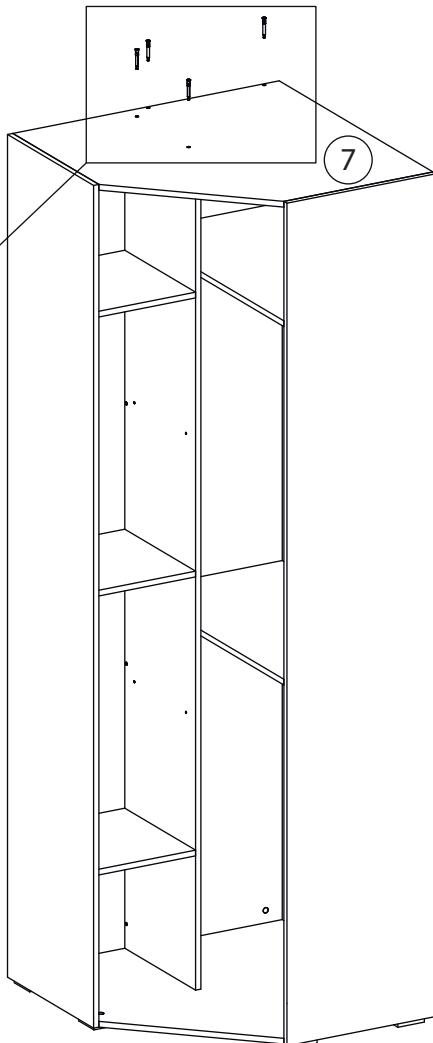

Инструкция по сборке

Мори

Шкаф угловой - 2

Детали

Поз.	Наименование	Кол-во	Длина	Ширина
1	Фасад	1	2342	499,2
2	Бок	1	2344	450
3	Бок	1	2344	450
4	Задняя стенка	1	2312	450
5	Перегородка	1	2312	370
6	Дно	1	804	804
7	Крышка	1	804	804
8	Полка	2	788	450
9	Полка	3	338	370
10	Полка	2	336	370
11	Горизонтальная	5	230	80
12	Задняя стенка	2	2342	408
13	Задняя стенка	1	2342	368

Фурнитура

 14	 15	 16	 17	 18
<u>Полкодержатель</u>	<u>Заглушка Ø13-20</u>	<u>Петля накладная</u>	<u>Евровинт 7x50</u>	<u>Саморез 3,5x30</u>
 19	 20	 21	 22	
<u>Ручка</u>	<u>Евровинт 6,3x13</u>	<u>Стяжка VB35</u>	<u>Винт для стяжки VB35</u>	
 23	 24	 25	 26	 27
<u>Гвоздь 1,6x25</u>	<u>Саморез 3,5x16</u>	<u>Штанга</u>	<u>Штангодержатель</u>	<u>Профиль для ДВП</u>
 28	 29	 30		
<u>Шкант бук</u>	<u>Шток эксцентрика</u>	<u>Эксцентрик</u>		

9

10

11

12

13

14

15

16

17

18

19

20

21

22

23

24