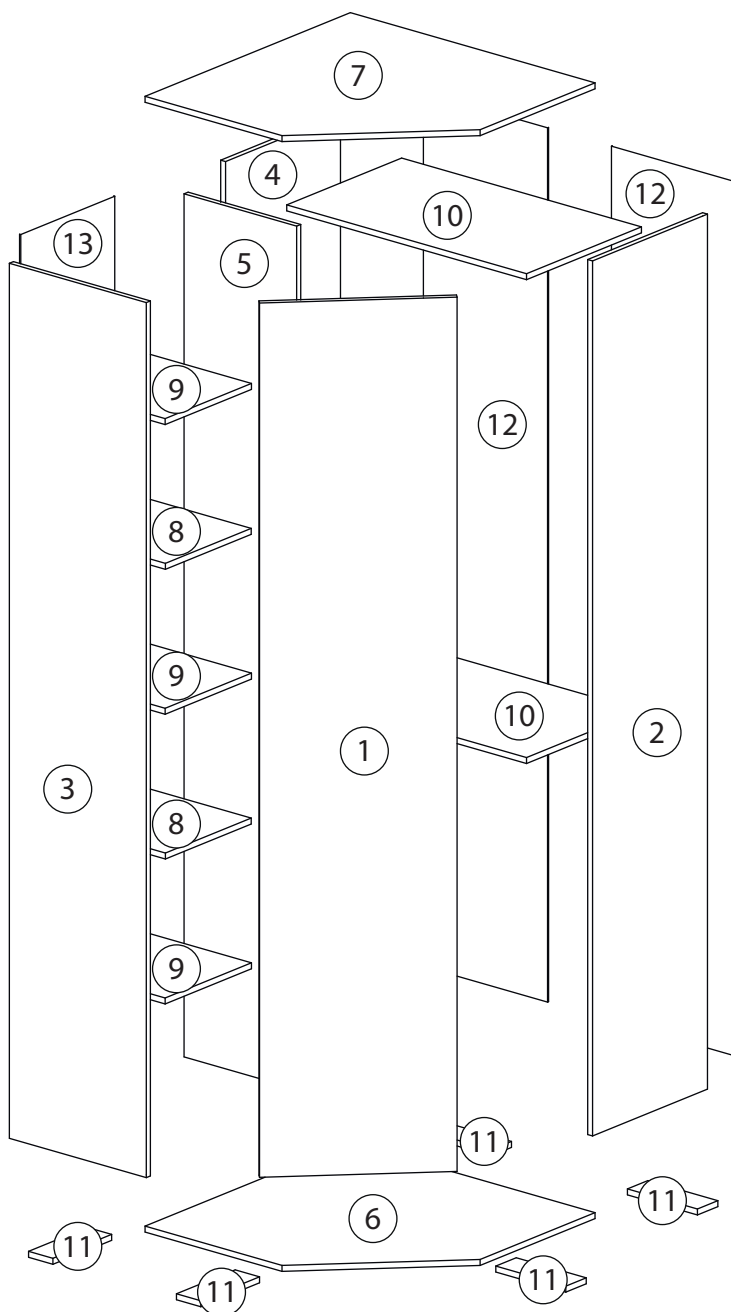

Инструкция по сборке

Мори

Шкаф угловой - 2

Детали

Поз.	Наименование	Кол-во	Длина	Ширина
1	Фасад	1	2342	499,2
2	Бок	1	2344	450
3	Бок	1	2344	450
4	Задняя стенка	1	2312	450
5	Перегородка	1	2312	370
6	Дно	1	804	804
7	Крышка	1	804	804
8	Полка	2	788	450
9	Полка	3	338	370
10	Полка	2	336	370
11	Горизонтальная	5	230	80
12	Задняя стенка	2	2342	408
13	Задняя стенка	1	2342	368

Фурнитура

 14	 15	 16	 17	 18
<u>Полкодержатель</u>	<u>Заглушка Ø13-20</u>	<u>Петля накладная</u>	<u>Евровинт 7x50</u>	<u>Саморез 3,5x30</u>
 19	 20	 21	 22	
<u>Ручка</u>	<u>Евровинт 6,3x13</u>	<u>Стяжка VB35</u>	<u>Винт для стяжки VB35</u>	
 23	 24	 25	 26	 27
<u>Гвоздь 1,6x25</u>	<u>Саморез 3,5x16</u>	<u>Штанга</u>	<u>Штангодержатель</u>	<u>Профиль для ДВП</u>
 28	 29	 30		
<u>Шкант бук</u>	<u>Шток эксцентрика</u>	<u>Эксцентрик</u>		

9

10

11

12

13

14

15

16

17

18

19

20

21

22

23

24