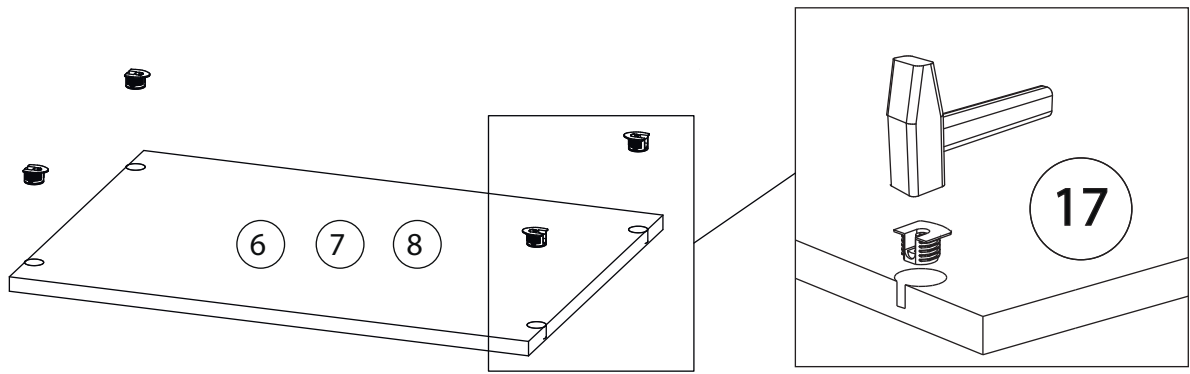

9

9-1

Горизонталь (7)
собирается зеркально

10