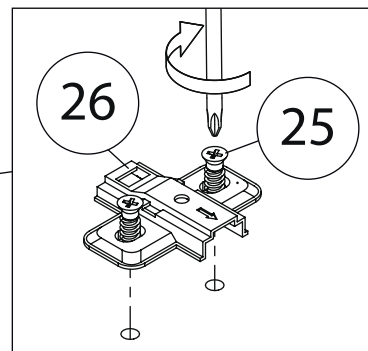

Инструкция по сборке

Вега

Комод 120

Детали

Детали

согласно заказанной комплектации

Поз.	Наименование	Кол-во	Длина	Ширина
1	Дно	1	1200	411
2	Крыша	1	1200	411
3	Вертикаль	1	1178	410
4	Бок правый	1	1178	410
5	Бок левый	1	1178	410
6	Горизонталь	4	575	409
7	Горизонталь	1	575	409
8	Горизонталь	1	575	409
9	Цоколь	1	1100	50
10	Цоколь	1	1100	50
11	Цоколь	2	328	50
12	Цоколь	1	328	50
13	Фасад	2	601	696
14	Фасад	2	601	596
15	Задняя стенка ЛХДФ	2	1206	597

Фурнитура

					
16	17	18	19	20	21
Винт для стяжки VB35	Стяжка VB35	Гвоздь 1,6x25	Евровинт 7x50	Ключ зиг-заг к шестиграннику	Подпятник
					
22	23	24	25	26	27
Упор-защелка с толкателем	Заглушка самоклеющаяся	Саморез 3,5x16	Евровинт 6,3x13	Петля накладная	Скоба для задней стенки
					
28	29	30			
Шкант бук	Шток эксцентрика	Эксцентрик			

1

Бок правый (4)
собирается зеркально

2

3

4

5

6

7