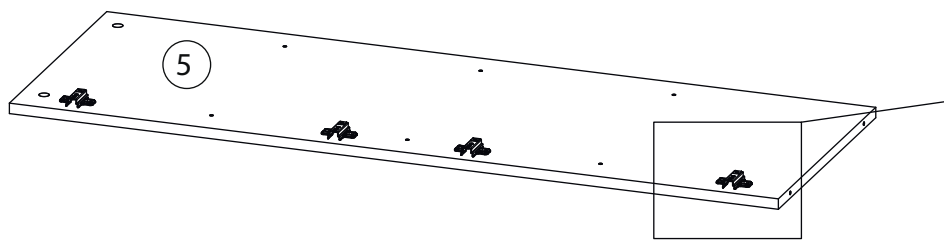

Инструкция по сборке

Вега

Комод 120

Детали

Детали

согласно заказанной комплектации

Поз.	Наименование	Кол-во	Длина	Ширина
1	Дно	1	1200	411
2	Крыша	1	1200	411
3	Вертикаль	1	1178	410
4	Бок правый	1	1178	410
5	Бок левый	1	1178	410
6	Горизонталь	4	575	409
7	Горизонталь	1	575	409
8	Горизонталь	1	575	409
9	Цоколь	1	1100	50
10	Цоколь	1	1100	50
11	Цоколь	2	328	50
12	Цоколь	1	328	50
13	Фасад	2	601	696
14	Фасад	2	601	596
15	Задняя стенка ЛХДФ	2	1206	597

Фурнитура

					
16	17	18	19	20	21
Винт для стяжки VB35	Стяжка VB35	Гвоздь 1,6x25	Евровинт 7x50	Ключ зиг-заг к шестиграннику	Подпятник
					
22	23	24	25	26	27
Упор-защелка с толкателем	Заглушка самоклеющаяся	Саморез 3,5x16	Евровинт 6,3x13	Петля накладная	Скоба для задней стенки
					
28	29	30			
Шкант бук	Шток эксцентрика	Эксцентрик			

1

Бок правый (4)
собирается зеркально

2

3

4

5

6

7