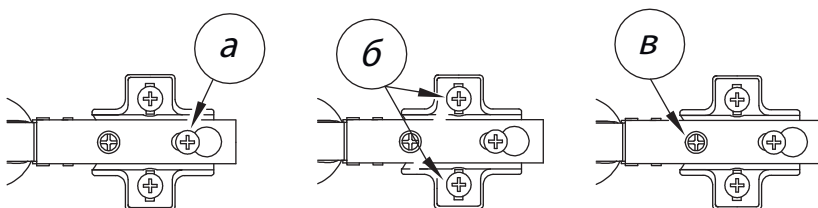

13

Регулировка петель

а - регулировка расстояния между дверью и корпусом
б - регулировка положения двери по-вертикали
в - регулировка положения двери по-горизонтали