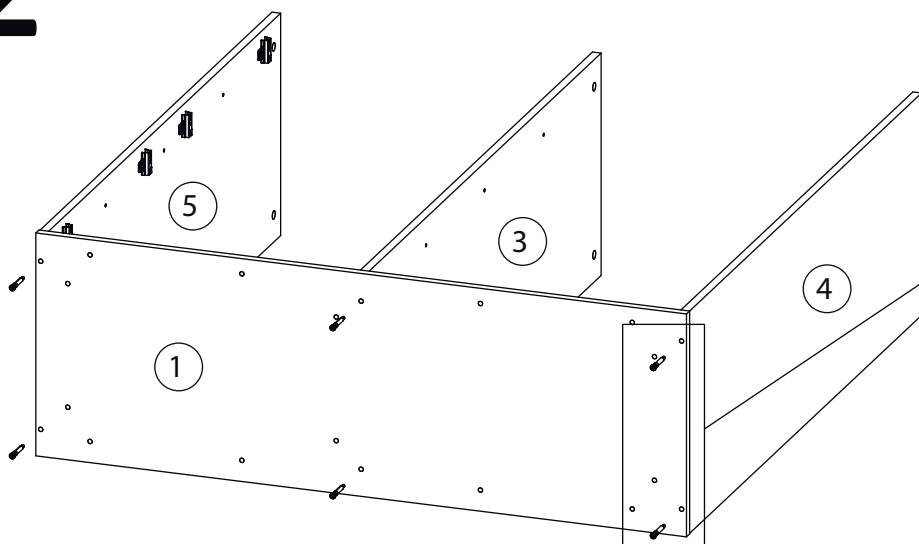

Инструкция по сборке

Вега

Комод 120

Детали

Детали

согласно заказанной комплектации

Поз.	Наименование	Кол-во	Длина	Ширина
1	Дно	1	1200	411
2	Крыша	1	1200	411
3	Вертикаль	1	1178	410
4	Бок правый	1	1178	410
5	Бок левый	1	1178	410
6	Горизонталь	4	575	409
7	Горизонталь	1	575	409
8	Горизонталь	1	575	409
9	Цоколь	1	1100	50
10	Цоколь	1	1100	50
11	Цоколь	2	328	50
12	Цоколь	1	328	50
13	Фасад	2	601	696
14	Фасад	2	601	596
15	Задняя стенка ЛХДФ	2	1206	597

Фурнитура

					
16	17	18	19	20	21
Винт для стяжки VB35	Стяжка VB35	Гвоздь 1,6x25	Евровинт 7x50	Ключ зиг-заг к шестиграннику	Подпятник
					
22	23	24	25	26	27
Упор-защелка с толкателем	Заглушка самоклеющаяся	Саморез 3,5x16	Евровинт 6,3x13	Петля накладная	Скоба для задней стенки
					
28	29	30			
Шкант бук	Шток эксцентрика	Эксцентрик			

1

Бок правый (4)
собирается зеркально

2

3

4

5

6

7