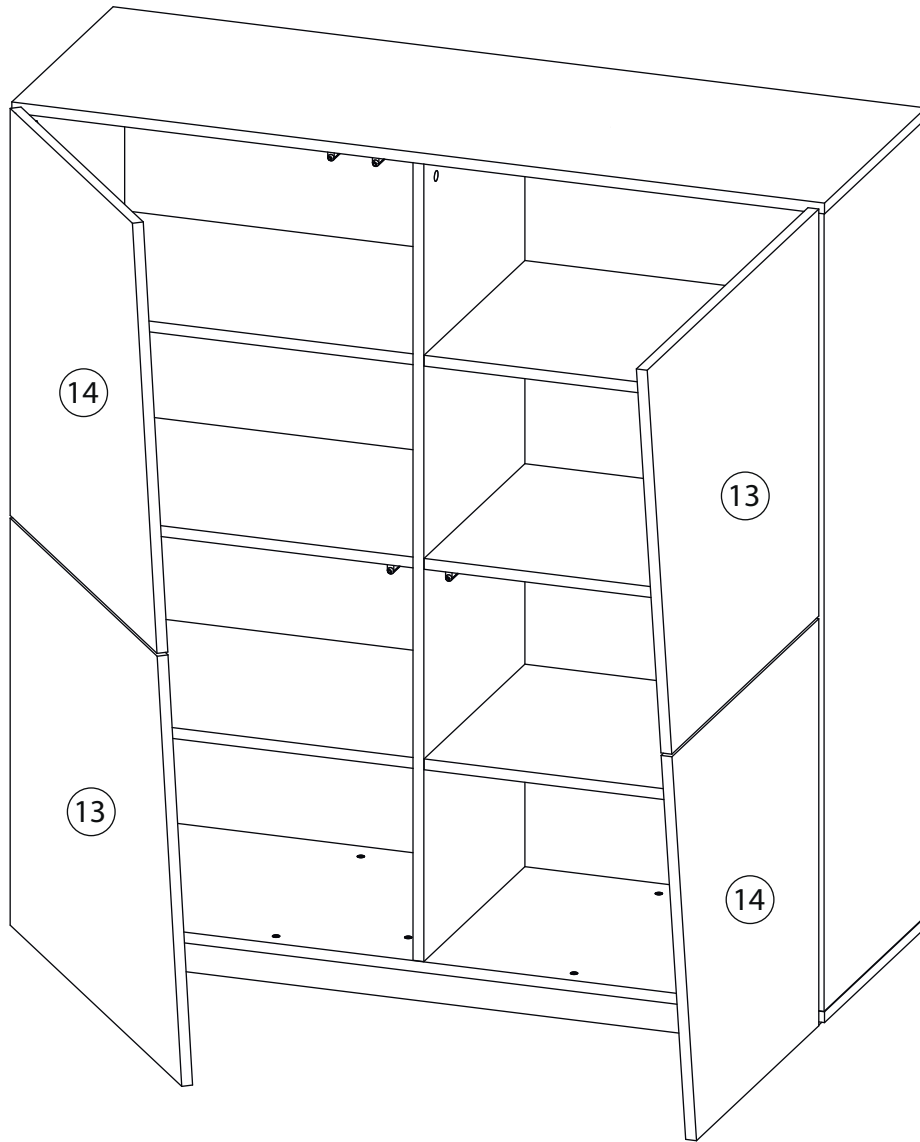

13

Регулировка петель

а - регулировка расстояния между дверью и корпусом
б - регулировка положения двери по-вертикали
в - регулировка положения двери по-горизонтали