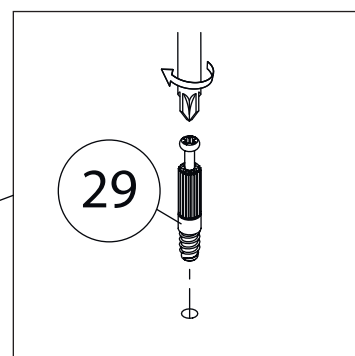

Фурнитура

					
16	17	18	19	20	21
Винт для стяжки VB35	Стяжка VB35	Гвоздь 1,6x25	Евровинт 7x50	Ключ зиг-заг к шестиграннику	Подпятник
					
22	23	24	25	26	27
Упор-защелка с толкателем	Заглушка самоклеющаяся	Саморез 3,5x16	Евровинт 6,3x13	Петля накладная	Скоба для задней стенки
					
28	29	30			
Шкант бук	Шток эксцентрика	Эксцентрик			

1

Бок правый (4)
собирается зеркально

2

3

4

5

6

7