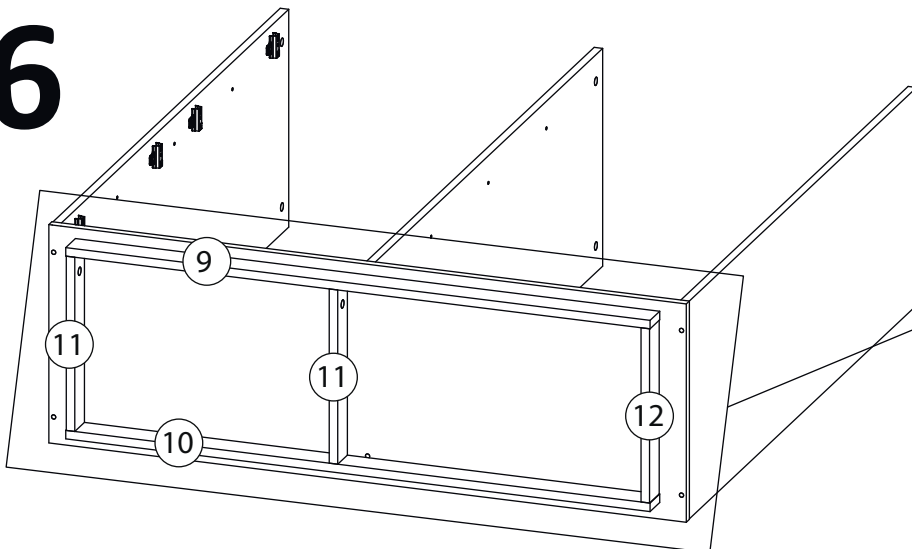

Инструкция по сборке

Вега

Комод 120

Детали

Детали

согласно заказанной комплектации

Поз.	Наименование	Кол-во	Длина	Ширина
1	Дно	1	1200	411
2	Крыша	1	1200	411
3	Вертикаль	1	1178	410
4	Бок правый	1	1178	410
5	Бок левый	1	1178	410
6	Горизонталь	4	575	409
7	Горизонталь	1	575	409
8	Горизонталь	1	575	409
9	Цоколь	1	1100	50
10	Цоколь	1	1100	50
11	Цоколь	2	328	50
12	Цоколь	1	328	50
13	Фасад	2	601	696
14	Фасад	2	601	596
15	Задняя стенка ЛХДФ	2	1206	597

1

Бок правый (4)
собирается зеркально

2

3

4

5

6

7