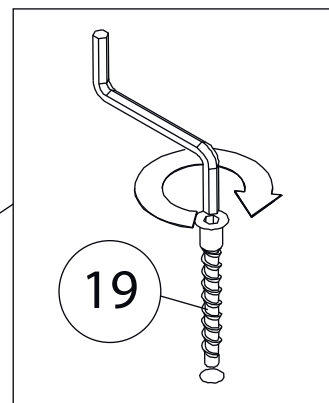

Инструкция по сборке

Вега

Комод 120

Детали

Детали

согласно заказанной комплектации

Поз.	Наименование	Кол-во	Длина	Ширина
1	Дно	1	1200	411
2	Крыша	1	1200	411
3	Вертикаль	1	1178	410
4	Бок правый	1	1178	410
5	Бок левый	1	1178	410
6	Горизонталь	4	575	409
7	Горизонталь	1	575	409
8	Горизонталь	1	575	409
9	Цоколь	1	1100	50
10	Цоколь	1	1100	50
11	Цоколь	2	328	50
12	Цоколь	1	328	50
13	Фасад	2	601	696
14	Фасад	2	601	596
15	Задняя стенка ЛХДФ	2	1206	597

Фурнитура

					
16	17	18	19	20	21
Винт для стяжки VB35	Стяжка VB35	Гвоздь 1,6x25	Евровинт 7x50	Ключ зиг-заг к шестиграннику	Подпятник
					
22	23	24	25	26	27
Упор-защелка с толкателем	Заглушка самоклеющаяся	Саморез 3,5x16	Евровинт 6,3x13	Петля накладная	Скоба для задней стенки
					
28	29	30			
Шкант бук	Шток эксцентрика	Эксцентрик			

1

Бок правый (4)
собирается зеркально

2

3

4

5

6

7