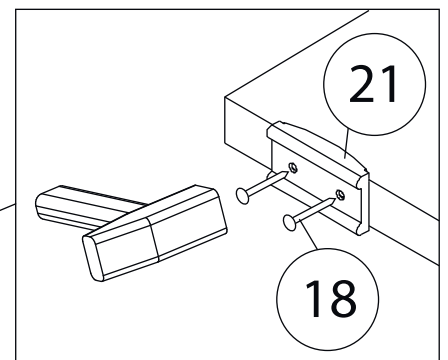

Инструкция по сборке

Вега

Комод 120

Детали

Детали

согласно заказанной комплектации

Поз.	Наименование	Кол-во	Длина	Ширина
1	Дно	1	1200	411
2	Крыша	1	1200	411
3	Вертикаль	1	1178	410
4	Бок правый	1	1178	410
5	Бок левый	1	1178	410
6	Горизонталь	4	575	409
7	Горизонталь	1	575	409
8	Горизонталь	1	575	409
9	Цоколь	1	1100	50
10	Цоколь	1	1100	50
11	Цоколь	2	328	50
12	Цоколь	1	328	50
13	Фасад	2	601	696
14	Фасад	2	601	596
15	Задняя стенка ЛХДФ	2	1206	597

Фурнитура

					
16	17	18	19	20	21
Винт для стяжки VB35	Стяжка VB35	Гвоздь 1,6x25	Евровинт 7x50	Ключ зиг-заг к шестиграннику	Подпятник
					
22	23	24	25	26	27
Упор-защелка с толкателем	Заглушка самоклеющаяся	Саморез 3,5x16	Евровинт 6,3x13	Петля накладная	Скоба для задней стенки
					
28	29	30			
Шкант бук	Шток эксцентрика	Эксцентрик			

1

Бок правый (4)
собирается зеркально

2

3

4

5

6

7