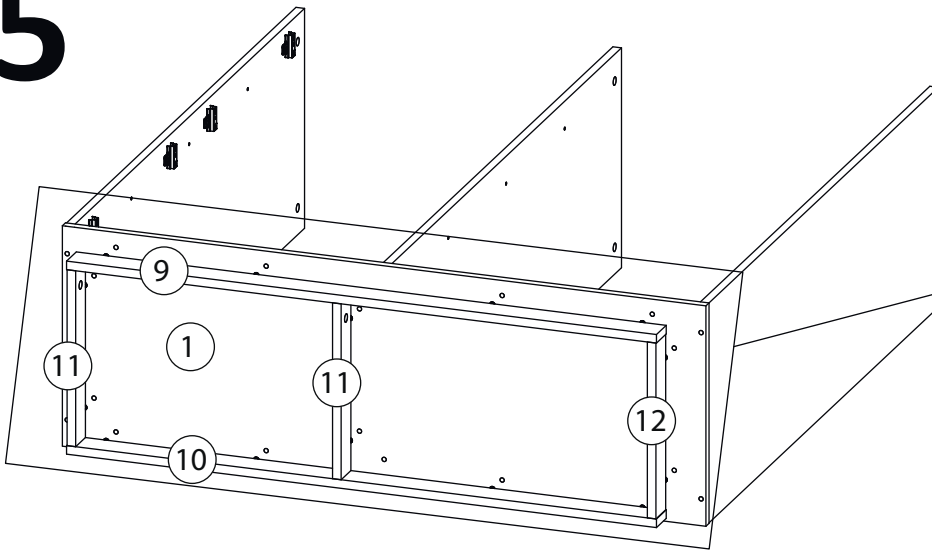

Инструкция по сборке

Вега

Комод 120

Детали

Детали

согласно заказанной комплектации

Поз.	Наименование	Кол-во	Длина	Ширина
1	Дно	1	1200	411
2	Крыша	1	1200	411
3	Вертикаль	1	1178	410
4	Бок правый	1	1178	410
5	Бок левый	1	1178	410
6	Горизонталь	4	575	409
7	Горизонталь	1	575	409
8	Горизонталь	1	575	409
9	Цоколь	1	1100	50
10	Цоколь	1	1100	50
11	Цоколь	2	328	50
12	Цоколь	1	328	50
13	Фасад	2	601	696
14	Фасад	2	601	596
15	Задняя стенка ЛХДФ	2	1206	597

1

Бок правый (4)
собирается зеркально

2

3

4

5

6

7