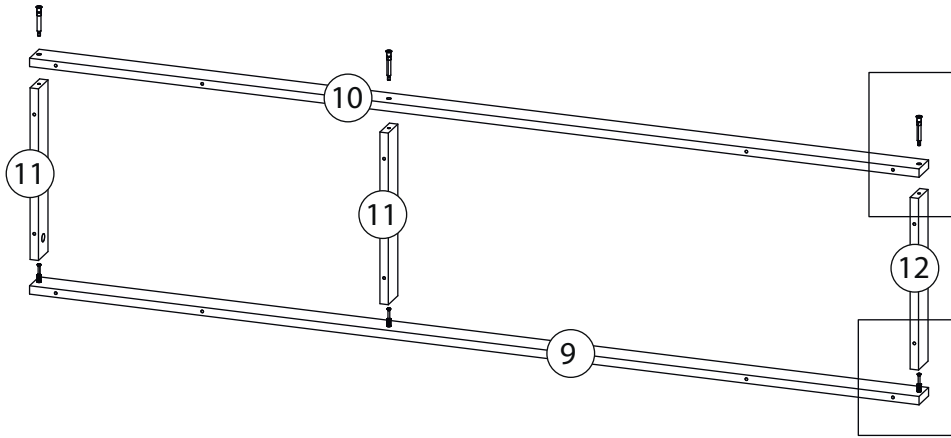

Инструкция по сборке

Вега

Комод 120

Детали

Детали

согласно заказанной комплектации

Поз.	Наименование	Кол-во	Длина	Ширина
1	Дно	1	1200	411
2	Крыша	1	1200	411
3	Вертикаль	1	1178	410
4	Бок правый	1	1178	410
5	Бок левый	1	1178	410
6	Горизонталь	4	575	409
7	Горизонталь	1	575	409
8	Горизонталь	1	575	409
9	Цоколь	1	1100	50
10	Цоколь	1	1100	50
11	Цоколь	2	328	50
12	Цоколь	1	328	50
13	Фасад	2	601	696
14	Фасад	2	601	596
15	Задняя стенка ЛХДФ	2	1206	597

1

Бок правый (4)
собирается зеркально

2

3

4

5

6

7