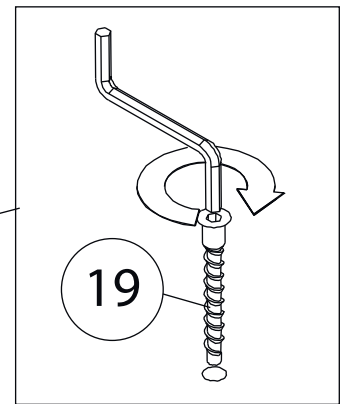

Инструкция по сборке

Вега

Комод 120

Детали

Детали

согласно заказанной комплектации

Поз.	Наименование	Кол-во	Длина	Ширина
1	Дно	1	1200	411
2	Крыша	1	1200	411
3	Вертикаль	1	1178	410
4	Бок правый	1	1178	410
5	Бок левый	1	1178	410
6	Горизонталь	4	575	409
7	Горизонталь	1	575	409
8	Горизонталь	1	575	409
9	Цоколь	1	1100	50
10	Цоколь	1	1100	50
11	Цоколь	2	328	50
12	Цоколь	1	328	50
13	Фасад	2	601	696
14	Фасад	2	601	596
15	Задняя стенка ЛХДФ	2	1206	597

Фурнитура

					
16	17	18	19	20	21
Винт для стяжки VB35	Стяжка VB35	Гвоздь 1,6x25	Евровинт 7x50	Ключ зиг-заг к шестиграннику	Подпятник
					
22	23	24	25	26	27
Упор-защелка с толкателем	Заглушка самоклеющаяся	Саморез 3,5x16	Евровинт 6,3x13	Петля накладная	Скоба для задней стенки
					
28	29	30			
Шкант бук	Шток эксцентрика	Эксцентрик			

1

Бок правый (4)
собирается зеркально

2

3

4

5

6

7