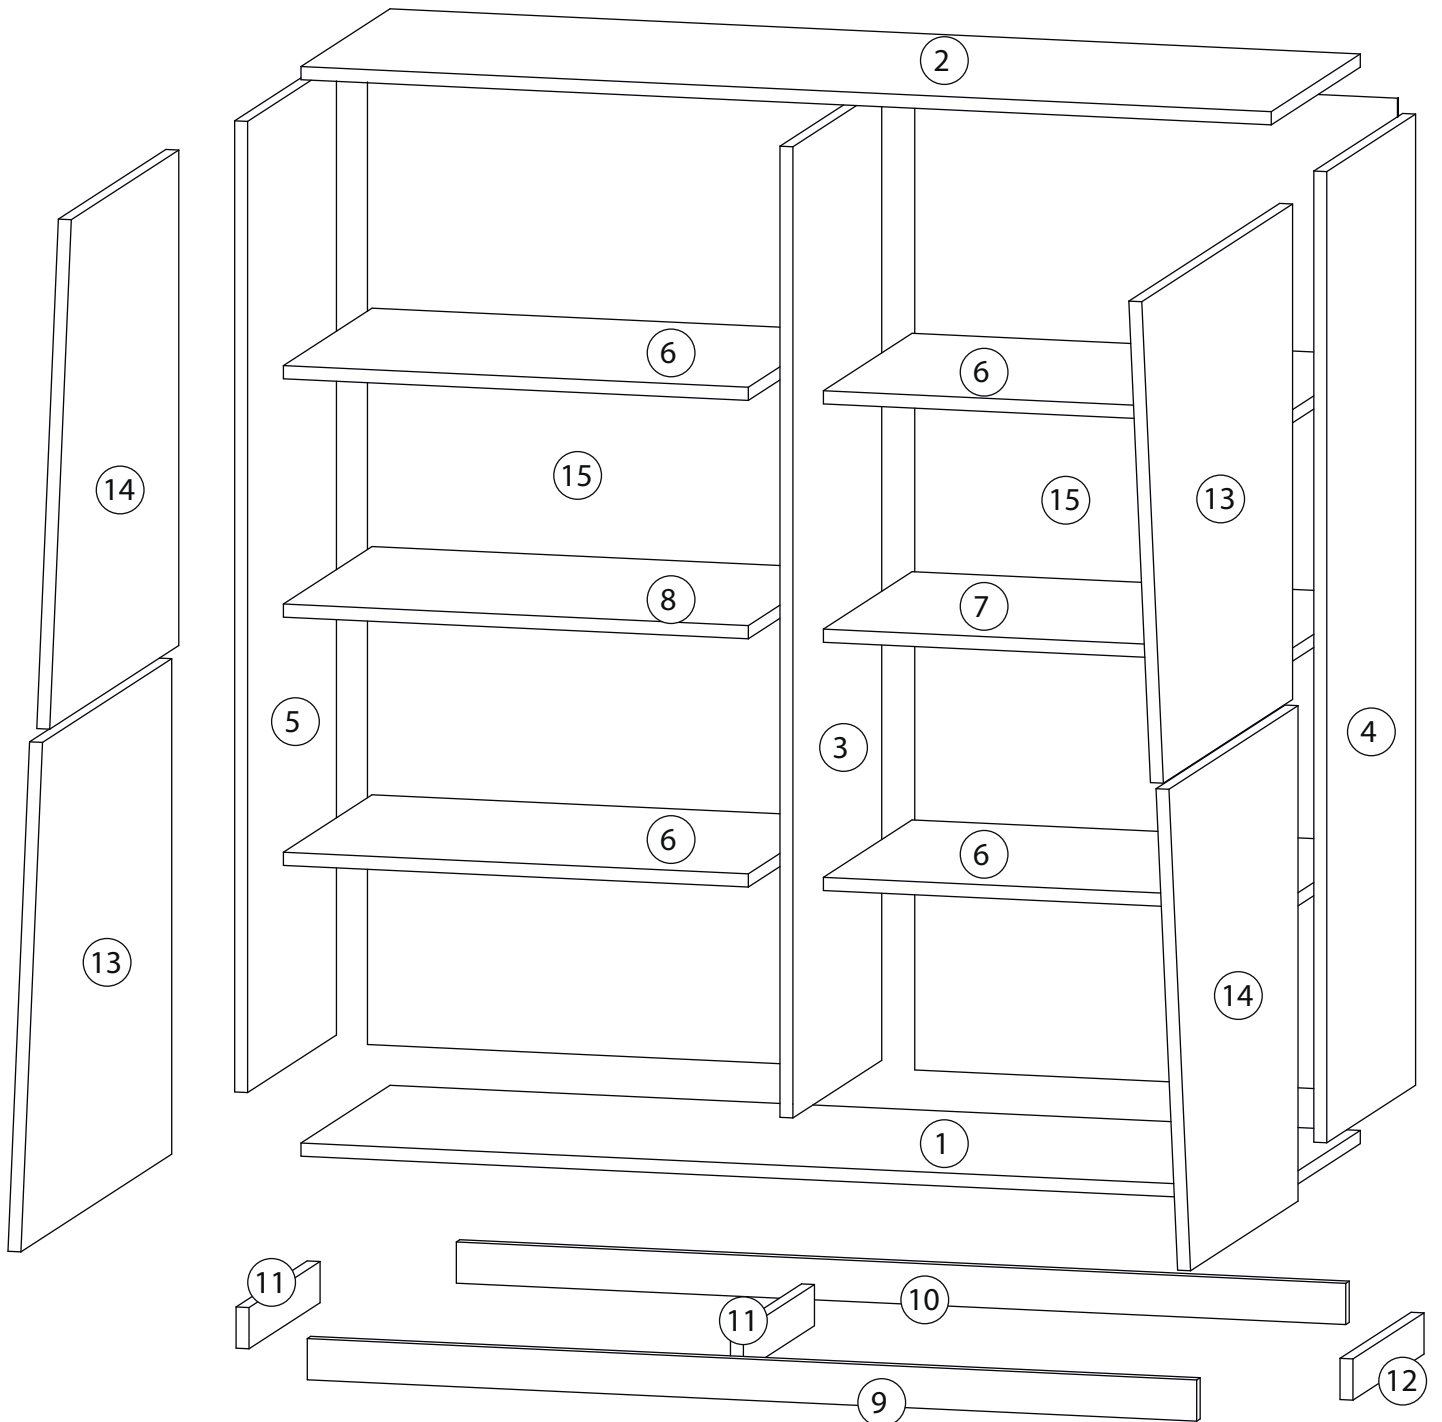

Инструкция по сборке

Вега

Комод 120

Детали

Детали

согласно заказанной комплектации

Поз.	Наименование	Кол-во	Длина	Ширина
1	Дно	1	1200	411
2	Крыша	1	1200	411
3	Вертикаль	1	1178	410
4	Бок правый	1	1178	410
5	Бок левый	1	1178	410
6	Горизонталь	4	575	409
7	Горизонталь	1	575	409
8	Горизонталь	1	575	409
9	Цоколь	1	1100	50
10	Цоколь	1	1100	50
11	Цоколь	2	328	50
12	Цоколь	1	328	50
13	Фасад	2	601	696
14	Фасад	2	601	596
15	Задняя стенка ЛХДФ	2	1206	597

Фурнитура

					
16	17	18	19	20	21
Винт для стяжки VB35	Стяжка VB35	Гвоздь 1,6x25	Евровинт 7x50	Ключ зиг-заг к шестиграннику	Подпятник
					
22	23	24	25	26	27
Упор-защелка с толкателем	Заглушка самоклеющаяся	Саморез 3,5x16	Евровинт 6,3x13	Петля накладная	Скоба для задней стенки
					
28	29	30			
Шкант бук	Шток эксцентрика	Эксцентрик			

1

Бок правый (4)
собирается зеркально

2

3

4

5

6

7

7-1

8

9

9-1

Горизонталь (7)
собирается зеркально

10

11

12