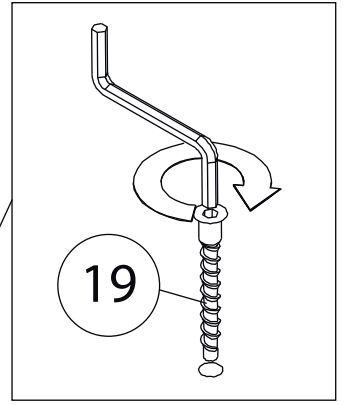

Инструкция по сборке

Вега

Комод 120

Детали

Детали

согласно заказанной комплектации

Поз.	Наименование	Кол-во	Длина	Ширина
1	Дно	1	1200	411
2	Крыша	1	1200	411
3	Вертикаль	1	1178	410
4	Бок правый	1	1178	410
5	Бок левый	1	1178	410
6	Горизонталь	4	575	409
7	Горизонталь	1	575	409
8	Горизонталь	1	575	409
9	Цоколь	1	1100	50
10	Цоколь	1	1100	50
11	Цоколь	2	328	50
12	Цоколь	1	328	50
13	Фасад	2	601	696
14	Фасад	2	601	596
15	Задняя стенка ЛХДФ	2	1206	597

Фурнитура

					
16	17	18	19	20	21
Винт для стяжки VB35	Стяжка VB35	Гвоздь 1,6x25	Евровинт 7x50	Ключ зиг-заг к шестиграннику	Подпятник
					
22	23	24	25	26	27
Упор-защелка с толкателем	Заглушка самоклеющаяся	Саморез 3,5x16	Евровинт 6,3x13	Петля накладная	Скоба для задней стенки
					
28	29	30			
Шкант бук	Шток эксцентрика	Эксцентрик			

1

Бок правый (4)
собирается зеркально

2

3

4

5

6

7