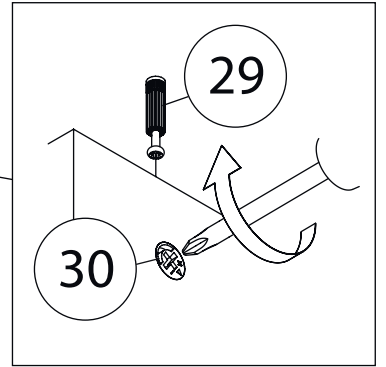

Фурнитура

					
16	17	18	19	20	21
Винт для стяжки VB35	Стяжка VB35	Гвоздь 1,6x25	Евровинт 7x50	Ключ зиг-заг к шестиграннику	Подпятник
					
22	23	24	25	26	27
Упор-защелка с толкателем	Заглушка самоклеющаяся	Саморез 3,5x16	Евровинт 6,3x13	Петля накладная	Скоба для задней стенки
					
28	29	30			
Шкант бук	Шток эксцентрика	Эксцентрик			

1

Бок правый (4)
собирается зеркально

2

3

4

5

6

7