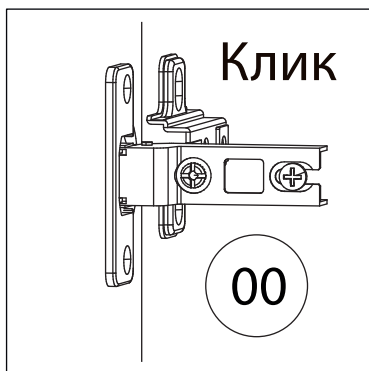

Регулировка петель

а - регулировка расстояния между дверью и корпусом
б - регулировка положения двери по-вертикали
в - регулировка положения двери по-горизонтали