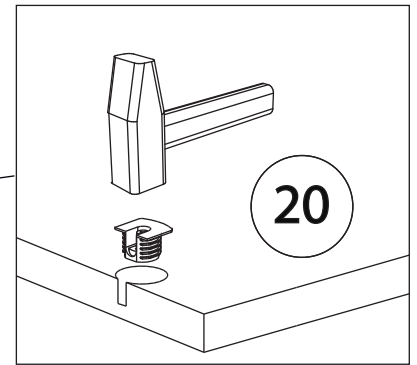

Инструкция по сборке

Вега

Комод 200

Детали

Детали

согласно заказанной комплектации

Поз.	Наименование	Кол-во	Длина	Ширина
1	Дно	1	2000	411
2	Крыша	1	2000	411
3	Вертикаль	1	778	410
4	Вертикаль	1	778	410
5	Вертикаль	1	778	410
6	Бок левый	1	778	410
7	Бок правый	1	778	410
8	Полка	2	480	409
9	Полка	2	479	409
10	Цоколь	1	1900	50
11	Цоколь	1	1900	50
12	Цоколь	1	328	50
13	Цоколь	2	328	50
14	Фасад	2	806	596
15	Фасад	2	806	596
16	Задняя стенка ЛХДФ	1	806	502
17	Задняя стенка ЛХДФ	1	806	501
18	Задняя стенка ЛХДФ	2	806	496

Фурнитура

					
19	20	21	22	23	24
<u>Винт для стяжки VB35</u>	<u>Стяжка VB35</u>	<u>Гвоздь 1,6x25</u>	<u>Евровинт 7x50</u>	<u>Ключ зиг-заг к шестиграннику</u>	<u>Подпятник</u>
					
25	26	27	28	29	30
<u>Упор-защелка с толкателем</u>	<u>Заглушка самоклеющаяся</u>	<u>Саморез 3,5x16</u>	<u>Стяжка межсекционная</u>	<u>Евровинт 6,3x13</u>	<u>Петля накладная</u>
					
31	32	33	34	35	
<u>Скоба для задней стенки</u>	<u>Шкант бук</u>	<u>Шток эксцентрика</u>	<u>Эксцентрик</u>	<u>Петля полунакладная</u>	

8

9

9-1

10

11

12

13

14