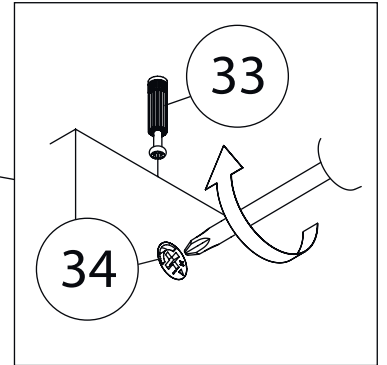

Фурнитура

					
19	20	21	22	23	24
<u>Винт для стяжки VB35</u>	<u>Стяжка VB35</u>	<u>Гвоздь 1,6x25</u>	<u>Евровинт 7x50</u>	<u>Ключ зиг-заг к шестиграннику</u>	<u>Подпятник</u>
					
25	26	27	28	29	30
<u>Упор-защелка с толкателем</u>	<u>Заглушка самоклеющаяся</u>	<u>Саморез 3,5x16</u>	<u>Стяжка межсекционная</u>	<u>Евровинт 6,3x13</u>	<u>Петля накладная</u>
					
31	32	33	34	35	
<u>Скоба для задней стенки</u>	<u>Шкант бук</u>	<u>Шток эксцентрика</u>	<u>Эксцентрик</u>	<u>Петля полунакладная</u>	

1

2

2-1

3

4

5

6

7