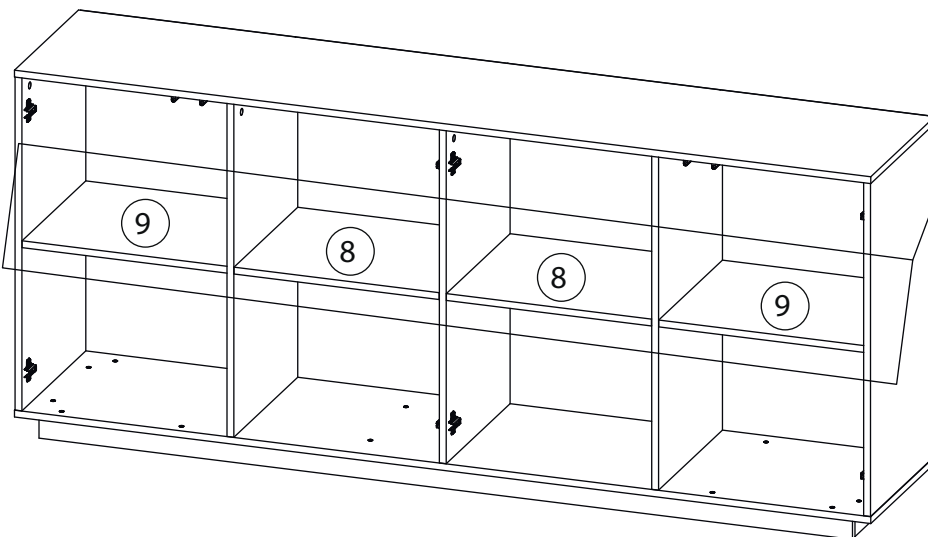

Инструкция по сборке

Вега

Комод 200

Детали

Детали

согласно заказанной комплектации

Поз.	Наименование	Кол-во	Длина	Ширина
1	Дно	1	2000	411
2	Крыша	1	2000	411
3	Вертикаль	1	778	410
4	Вертикаль	1	778	410
5	Вертикаль	1	778	410
6	Бок левый	1	778	410
7	Бок правый	1	778	410
8	Полка	2	480	409
9	Полка	2	479	409
10	Цоколь	1	1900	50
11	Цоколь	1	1900	50
12	Цоколь	1	328	50
13	Цоколь	2	328	50
14	Фасад	2	806	596
15	Фасад	2	806	596
16	Задняя стенка ЛХДФ	1	806	502
17	Задняя стенка ЛХДФ	1	806	501
18	Задняя стенка ЛХДФ	2	806	496

8

9

9-1

10

11

12

13

14