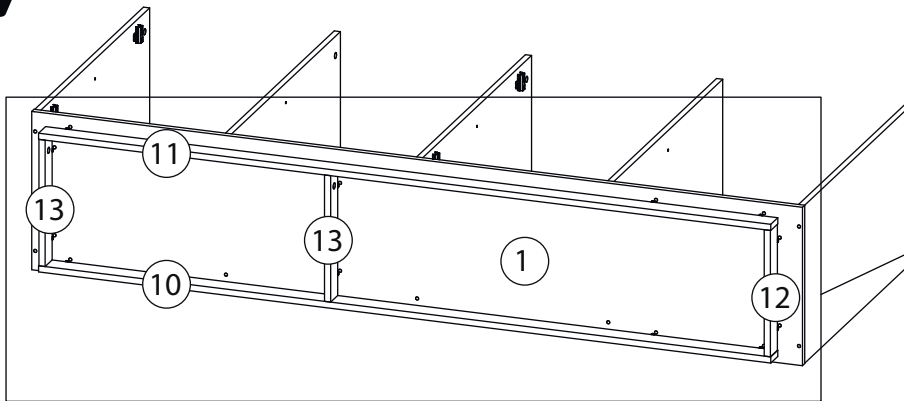

Инструкция по сборке

Вега

Комод 200

Детали

Детали

согласно заказанной комплектации

Поз.	Наименование	Кол-во	Длина	Ширина
1	Дно	1	2000	411
2	Крыша	1	2000	411
3	Вертикаль	1	778	410
4	Вертикаль	1	778	410
5	Вертикаль	1	778	410
6	Бок левый	1	778	410
7	Бок правый	1	778	410
8	Полка	2	480	409
9	Полка	2	479	409
10	Цоколь	1	1900	50
11	Цоколь	1	1900	50
12	Цоколь	1	328	50
13	Цоколь	2	328	50
14	Фасад	2	806	596
15	Фасад	2	806	596
16	Задняя стенка ЛХДФ	1	806	502
17	Задняя стенка ЛХДФ	1	806	501
18	Задняя стенка ЛХДФ	2	806	496

1

2

2-1

3

4

5

6

7