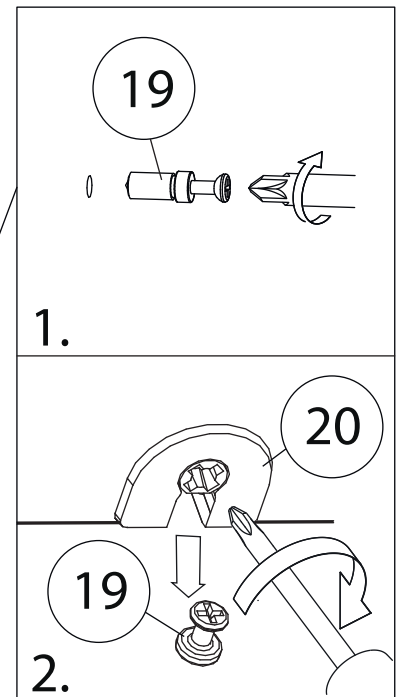

Инструкция по сборке

Вега

Комод 200

Детали

Детали

согласно заказанной комплектации

Поз.	Наименование	Кол-во	Длина	Ширина
1	Дно	1	2000	411
2	Крыша	1	2000	411
3	Вертикаль	1	778	410
4	Вертикаль	1	778	410
5	Вертикаль	1	778	410
6	Бок левый	1	778	410
7	Бок правый	1	778	410
8	Полка	2	480	409
9	Полка	2	479	409
10	Цоколь	1	1900	50
11	Цоколь	1	1900	50
12	Цоколь	1	328	50
13	Цоколь	2	328	50
14	Фасад	2	806	596
15	Фасад	2	806	596
16	Задняя стенка ЛХДФ	1	806	502
17	Задняя стенка ЛХДФ	1	806	501
18	Задняя стенка ЛХДФ	2	806	496

Фурнитура

					
19	20	21	22	23	24
<u>Винт для стяжки VB35</u>	<u>Стяжка VB35</u>	<u>Гвоздь 1,6x25</u>	<u>Евровинт 7x50</u>	<u>Ключ зиг-заг к шестиграннику</u>	<u>Подпятник</u>
					
25	26	27	28	29	30
<u>Упор-защелка с толкателем</u>	<u>Заглушка самоклеющаяся</u>	<u>Саморез 3,5x16</u>	<u>Стяжка межсекционная</u>	<u>Евровинт 6,3x13</u>	<u>Петля накладная</u>
					
31	32	33	34	35	
<u>Скоба для задней стенки</u>	<u>Шкант бук</u>	<u>Шток эксцентрика</u>	<u>Эксцентрик</u>	<u>Петля полунакладная</u>	

8

9

9-1

10

11

12

13

14