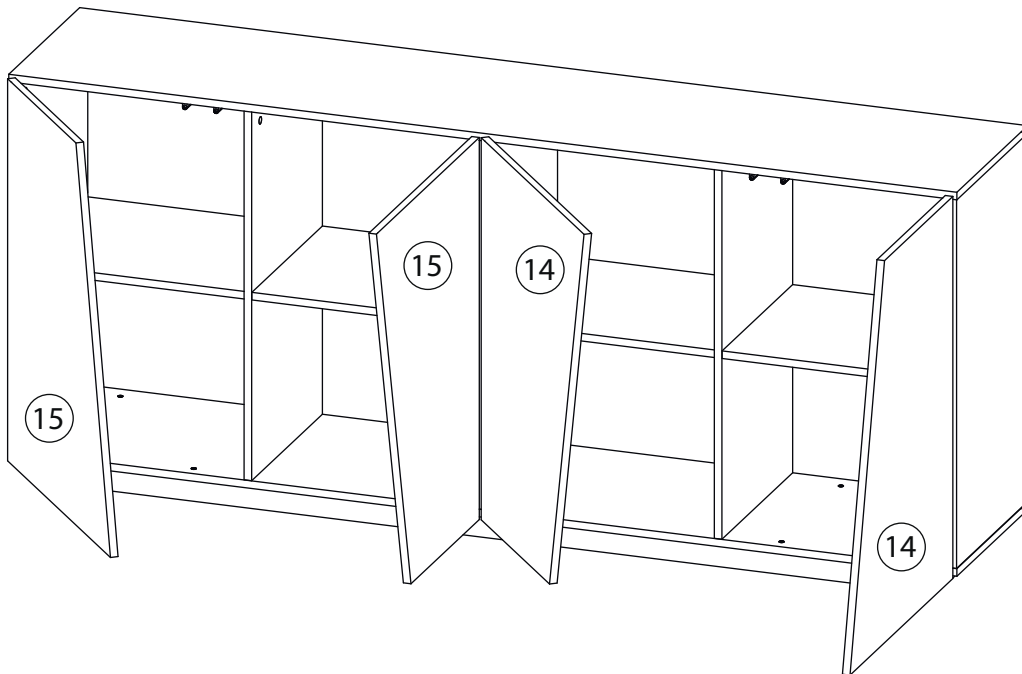

Регулировка петель

- а - регулировка расстояния между дверью и корпусом
- б - регулировка положения двери по-вертикали
- в - регулировка положения двери по-горизонтали