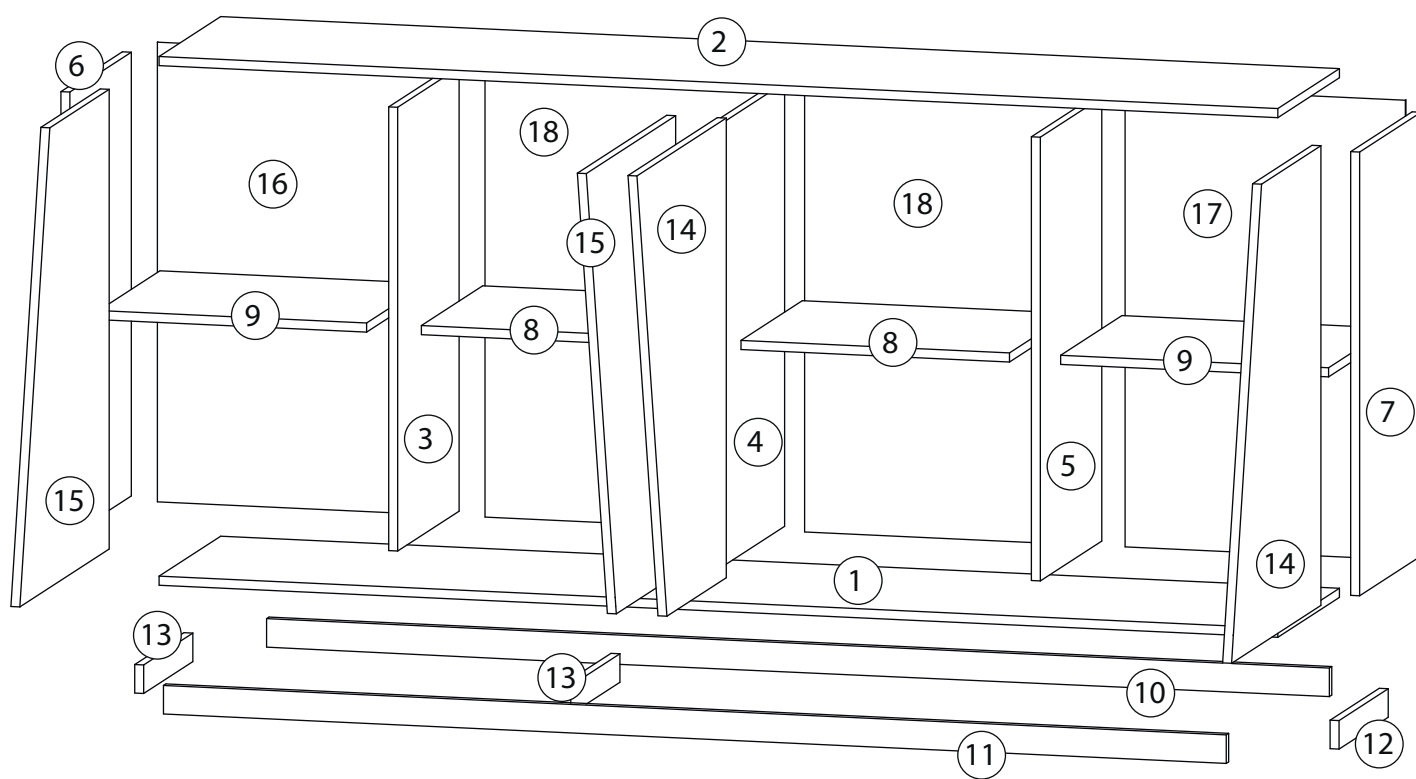

Инструкция по сборке

Вега

Комод 200

Детали

Детали

согласно заказанной комплектации

Поз.	Наименование	Кол-во	Длина	Ширина
1	Дно	1	2000	411
2	Крыша	1	2000	411
3	Вертикаль	1	778	410
4	Вертикаль	1	778	410
5	Вертикаль	1	778	410
6	Бок левый	1	778	410
7	Бок правый	1	778	410
8	Полка	2	480	409
9	Полка	2	479	409
10	Цоколь	1	1900	50
11	Цоколь	1	1900	50
12	Цоколь	1	328	50
13	Цоколь	2	328	50
14	Фасад	2	806	596
15	Фасад	2	806	596
16	Задняя стенка ЛХДФ	1	806	502
17	Задняя стенка ЛХДФ	1	806	501
18	Задняя стенка ЛХДФ	2	806	496

Фурнитура

					
19	20	21	22	23	24
<u>Винт для стяжки VB35</u>	<u>Стяжка VB35</u>	<u>Гвоздь 1,6x25</u>	<u>Евровинт 7x50</u>	<u>Ключ зиг-заг к шестиграннику</u>	<u>Подпятник</u>
					
25	26	27	28	29	30
<u>Упор-защелка с толкателем</u>	<u>Заглушка самоклеющаяся</u>	<u>Саморез 3,5x16</u>	<u>Стяжка межсекционная</u>	<u>Евровинт 6,3x13</u>	<u>Петля накладная</u>
					
31	32	33	34	35	
<u>Скоба для задней стенки</u>	<u>Шкант бук</u>	<u>Шток эксцентрика</u>	<u>Эксцентрик</u>	<u>Петля полунакладная</u>	