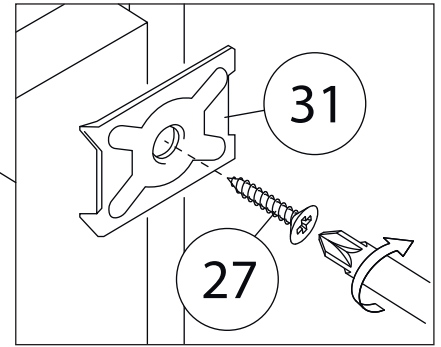

Фурнитура

					
19	20	21	22	23	24
<u>Винт для стяжки VB35</u>	<u>Стяжка VB35</u>	<u>Гвоздь 1,6x25</u>	<u>Евровинт 7x50</u>	<u>Ключ зиг-заг к шестиграннику</u>	<u>Подпятник</u>
					
25	26	27	28	29	30
<u>Упор-защелка с толкателем</u>	<u>Заглушка самоклеющаяся</u>	<u>Саморез 3,5x16</u>	<u>Стяжка межсекционная</u>	<u>Евровинт 6,3x13</u>	<u>Петля накладная</u>
					
31	32	33	34	35	
<u>Скоба для задней стенки</u>	<u>Шкант бук</u>	<u>Шток эксцентрика</u>	<u>Эксцентрик</u>	<u>Петля полунакладная</u>	

8

9

9-1

10

11

12

13

14