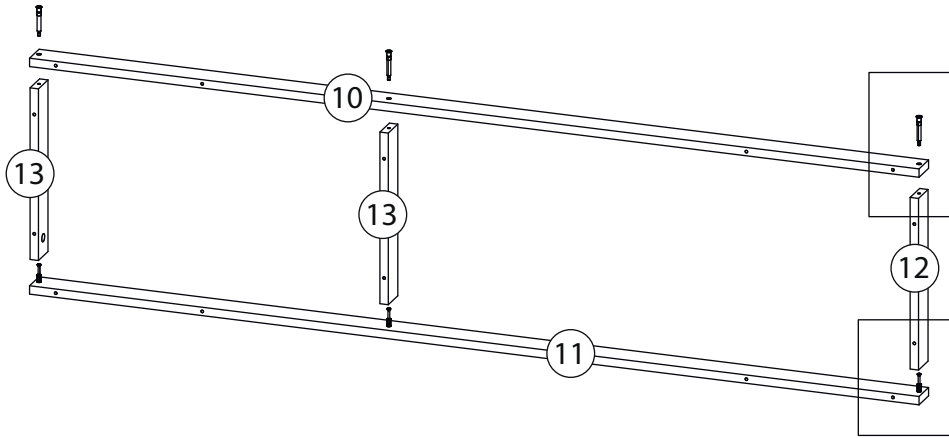

Инструкция по сборке

Вега

Комод 200

Детали

Детали

согласно заказанной комплектации

Поз.	Наименование	Кол-во	Длина	Ширина
1	Дно	1	2000	411
2	Крыша	1	2000	411
3	Вертикаль	1	778	410
4	Вертикаль	1	778	410
5	Вертикаль	1	778	410
6	Бок левый	1	778	410
7	Бок правый	1	778	410
8	Полка	2	480	409
9	Полка	2	479	409
10	Цоколь	1	1900	50
11	Цоколь	1	1900	50
12	Цоколь	1	328	50
13	Цоколь	2	328	50
14	Фасад	2	806	596
15	Фасад	2	806	596
16	Задняя стенка ЛХДФ	1	806	502
17	Задняя стенка ЛХДФ	1	806	501
18	Задняя стенка ЛХДФ	2	806	496

1

2

2-1

3

4

5

6

7