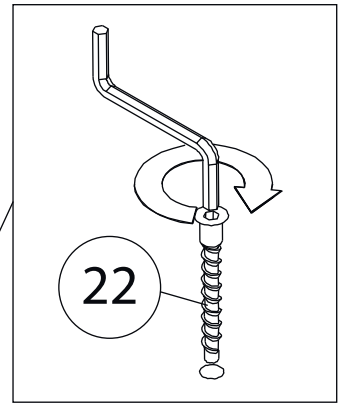

Инструкция по сборке

Вега

Комод 200

Детали

Детали

согласно заказанной комплектации

Поз.	Наименование	Кол-во	Длина	Ширина
1	Дно	1	2000	411
2	Крыша	1	2000	411
3	Вертикаль	1	778	410
4	Вертикаль	1	778	410
5	Вертикаль	1	778	410
6	Бок левый	1	778	410
7	Бок правый	1	778	410
8	Полка	2	480	409
9	Полка	2	479	409
10	Цоколь	1	1900	50
11	Цоколь	1	1900	50
12	Цоколь	1	328	50
13	Цоколь	2	328	50
14	Фасад	2	806	596
15	Фасад	2	806	596
16	Задняя стенка ЛХДФ	1	806	502
17	Задняя стенка ЛХДФ	1	806	501
18	Задняя стенка ЛХДФ	2	806	496

Фурнитура

					
19	20	21	22	23	24
<u>Винт для стяжки VB35</u>	<u>Стяжка VB35</u>	<u>Гвоздь 1,6x25</u>	<u>Евровинт 7x50</u>	<u>Ключ зиг-заг к шестиграннику</u>	<u>Подпятник</u>
					
25	26	27	28	29	30
<u>Упор-защелка с толкателем</u>	<u>Заглушка самоклеющаяся</u>	<u>Саморез 3,5x16</u>	<u>Стяжка межсекционная</u>	<u>Евровинт 6,3x13</u>	<u>Петля накладная</u>
					
31	32	33	34	35	
<u>Скоба для задней стенки</u>	<u>Шкант бук</u>	<u>Шток эксцентрика</u>	<u>Эксцентрик</u>	<u>Петля полунакладная</u>	

1

2

2-1

3

4

5

6

7