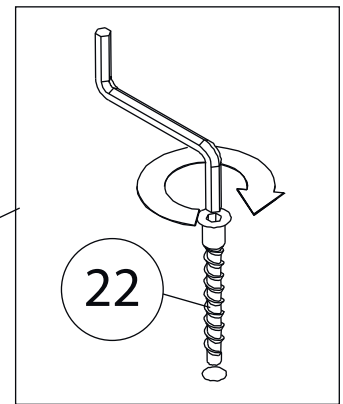

Фурнитура

					
19	20	21	22	23	24
<u>Винт для стяжки VB35</u>	<u>Стяжка VB35</u>	<u>Гвоздь 1,6x25</u>	<u>Евровинт 7x50</u>	<u>Ключ зиг-заг к шестиграннику</u>	<u>Подпятник</u>
					
25	26	27	28	29	30
<u>Упор-защелка с толкателем</u>	<u>Заглушка самоклеющаяся</u>	<u>Саморез 3,5x16</u>	<u>Стяжка межсекционная</u>	<u>Евровинт 6,3x13</u>	<u>Петля накладная</u>
					
31	32	33	34	35	
<u>Скоба для задней стенки</u>	<u>Шкант бук</u>	<u>Шток эксцентрика</u>	<u>Эксцентрик</u>	<u>Петля полунакладная</u>	

1

2

2-1

3

4

5

6

7